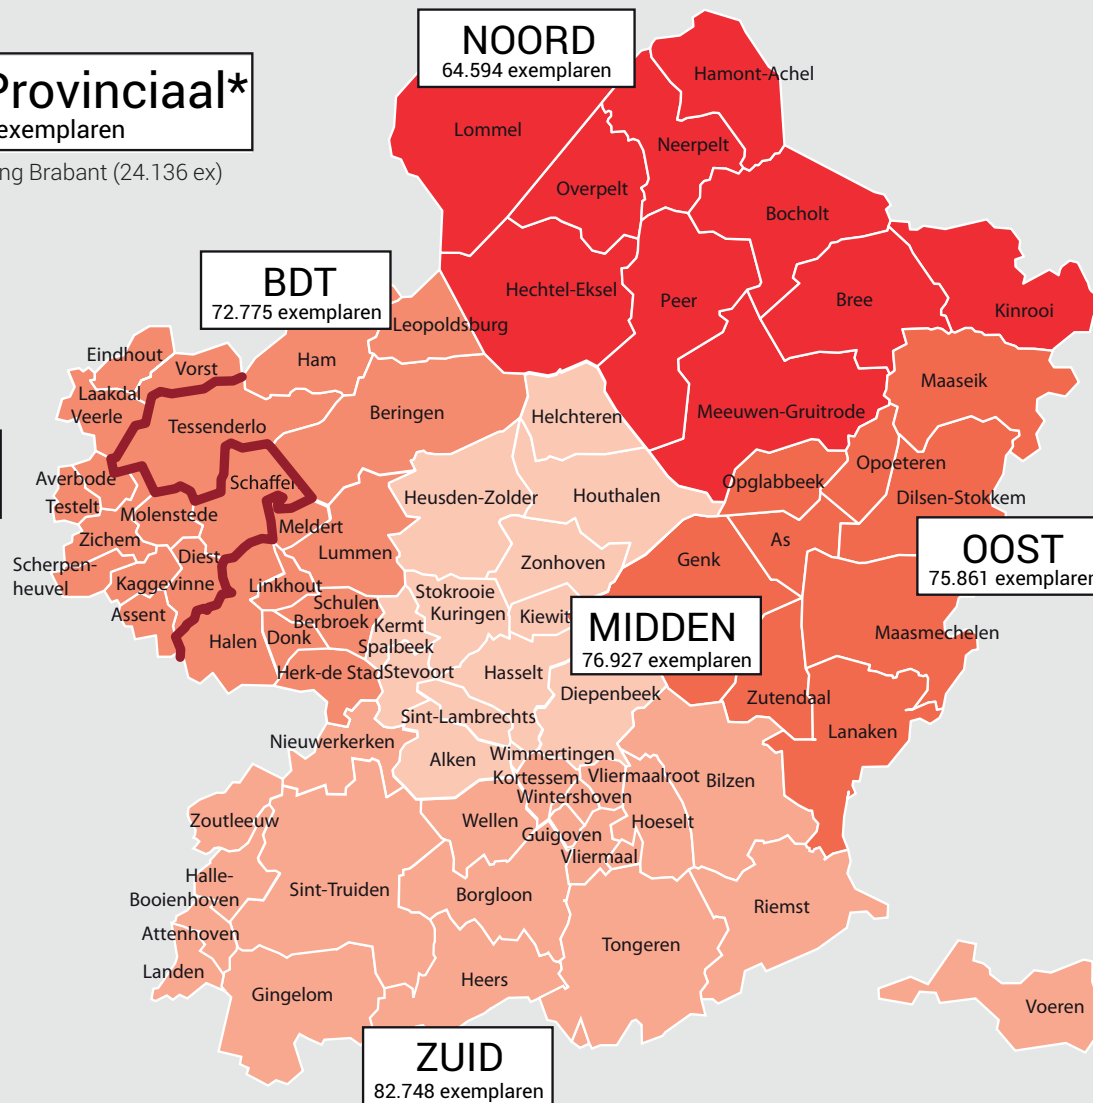

MEDIAHUIS
Connect

Jet, het meest gelezen huis-aan-huis magazine van Limburg verschijnt 20x per jaar. In Jet vindt de lezer lifestyle info, mode, wonen, recepten en een interview met een BV. Het magazine haakt in op seizoensgebonden info en besteedt veel aandacht aan interactie met de lezer. Jet Limburg is trouw aan 45 jaar traditie maar tegelijk heel actueel.

Regionale tarieven 2016

jet

Limburg Provinciaal*
348.769 exemplaren

* Exclusief uitbreiding Brabant (24.136 ex)

Uitbreiding BRABANT
24.136 exemplaren

Formaten

1/1 PAGINA aflopend		1/1 pag. aflopend 210 x 297* + 5 mm afloop 4 zijden **
1/1 PAGINA niet-aflopend		1/1 pag. niet-aflopend 190 x 277*
½ PAGINA in de breedte		1/2 pag. in de breedte 190 x 135*
½ PAGINA in de hoogte		1/2 pag. in de hoogte 92 x 277*
1/4 PAGINA		1/4 pag. 92 x 135*
2/1 PAGINA aflopend		2/1 pag. aflopend 420 x 297* + 5 mm afloop 4 zijden **
2/1 PAGINA niet-aflopend		2/1 pag. niet-aflopend 400 x 277*