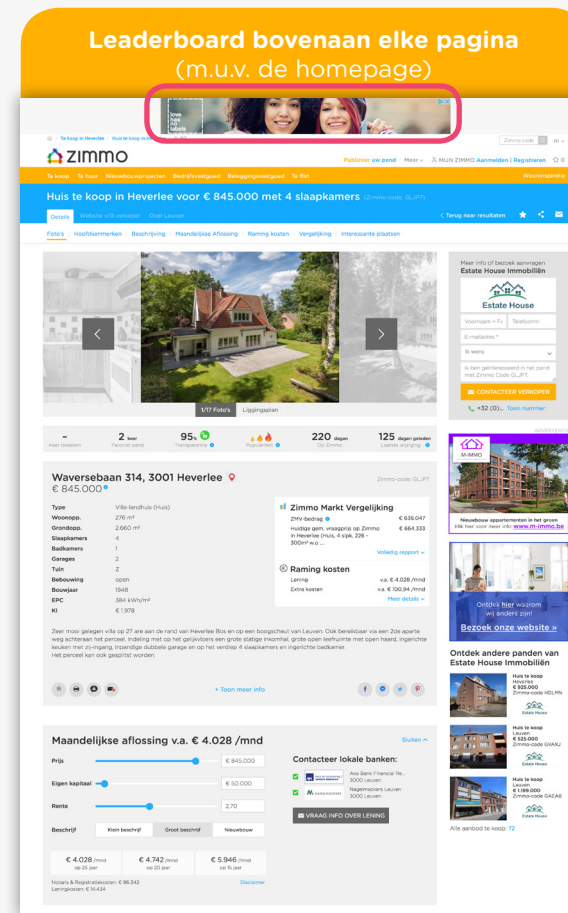

STANDARD DISPLAY ADVERTISING

RESERVATIE & MATERIAAL
1 WEEK VÓÓR VERSCHIJNING

INFO & AANLEVEREN
016-46 89 97 | SALES@ZIMMO.BE

Tarief: € 11 CPM / campagne

- ROS - Run of site.
- Minimum afname van € 5.000 / campagne.

Targeting: € 2 CPM / optie

- Targeting opties: provincie, type aanbod, type pand, prijsklasse, aantal slaapkamers.
- Mogelijkheid tot contextuele targeting op de Zimmo blog.